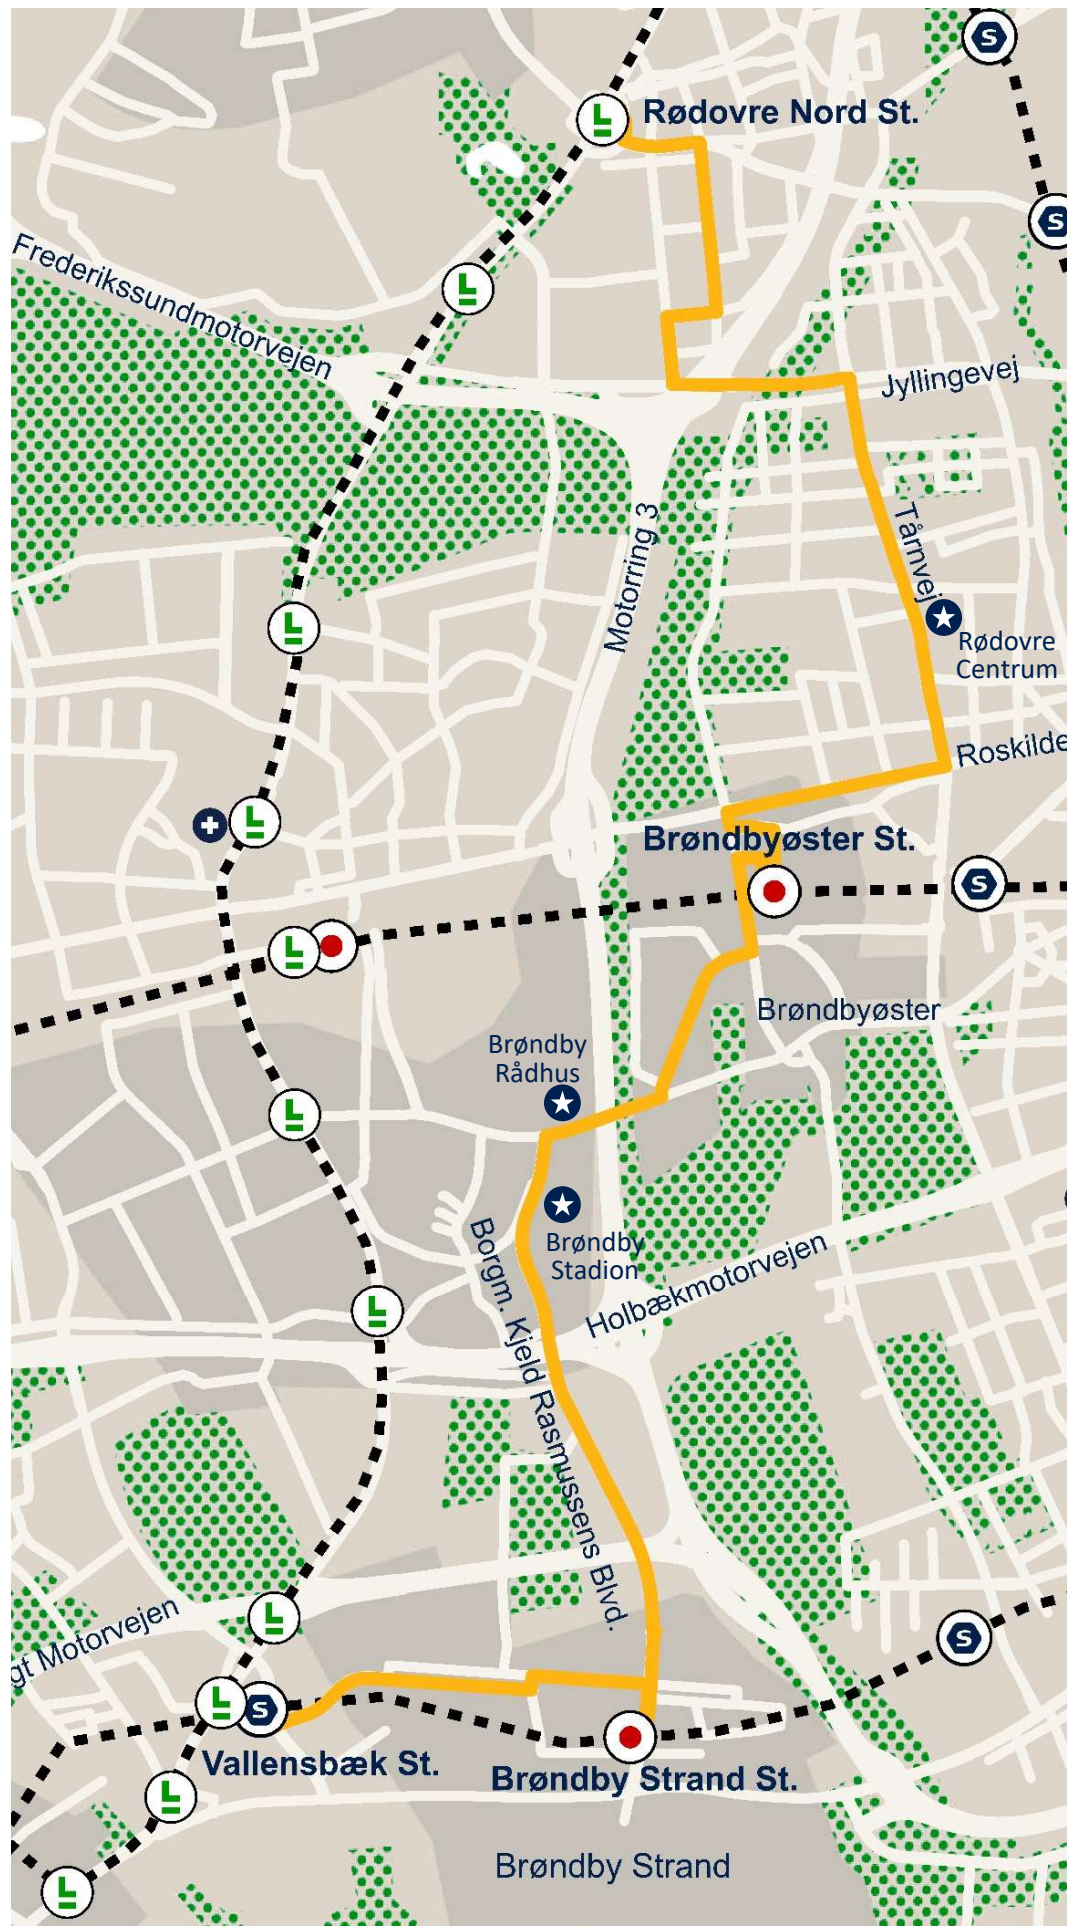

# 13 Vallensbæk St. – Rødovre Nord St.

## Stoppested

- Vallensbæk St.
- Nøddebo Allé
- Dyringparken
- Hallingparken
- Gurrelund
- Æblehaven
- Tranumparken
- Brøndby Strand St.
- Møglølund
- Langbjergskolen
- Tybjergparken
- Albjergparken
- Lillegården
- Sydgårdsvej
- Brøndby Hallen
- Brøndby Rådhus
- Marinegården
- Grønnedammen
- Kærdammen
- Horsedammen
- Nygårds Plads, Vest
- Brøndbyøster St., Nygårds Plads
- Nygårds Plads, øst
- Korsdalsvej
- Vestbadet
- Brandholms Allé
- Roskildevej
- Valhøjs Allé
- Rødager Allé
- Rødovre Centrum
- Rødovre Rådhus
- Egegårdsvej
- Tæbyvej
- Grøndalslund Kirke
- Tårnvej
- HF Danø
- Jyllingevej
- Islevdalvej
- Hvidsværmervej
- Rådmand Billes Vej
- Krondalvej
- Islevgård Allé
- Islevdalvej
- Rødovre Nord St.